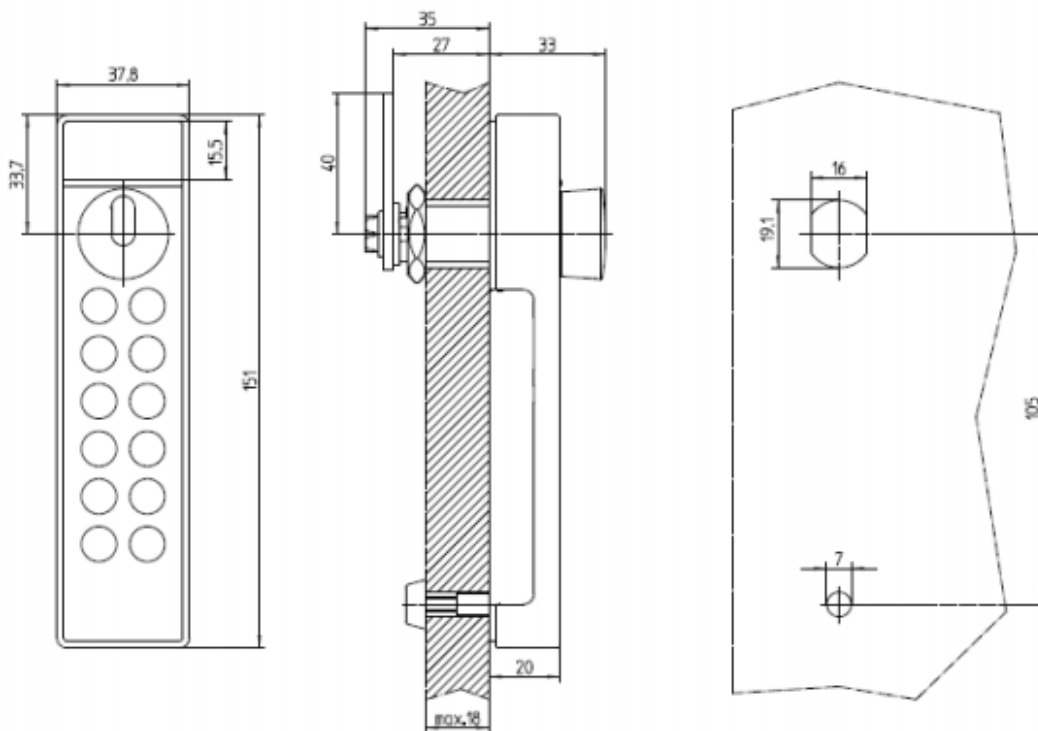

Måttskiss

Varianter

LS300 Svart Montage A
LS300 Vit Montage A

32041.100.301
32041.100.313

Tillbehör:

Transponder Mifare Classic 1K svart
Transponder Mifare Classic 1K vit
Transponder Mifare Classic 1K grå
Transponder Mifare Classic 1K röd
Transponder Mifare Classic 1K gul
Transponder Mifare Classic 1K blå
Transponder Mifare Classic 1K grön
Batteripaket Alkaliska
Batteripaket Lithium

32040.821.001
32040.821.002
32040.821.003
32040.821.004
32040.821.005
32040.821.006
32040.821.007
32090.303.020
32090.303.021

Reservdelar:

Rund vred ink. Skruv och grön indikator
Rektangulärt vred ink. Skruv och grön indikator

32090.602.002
32090.602.003